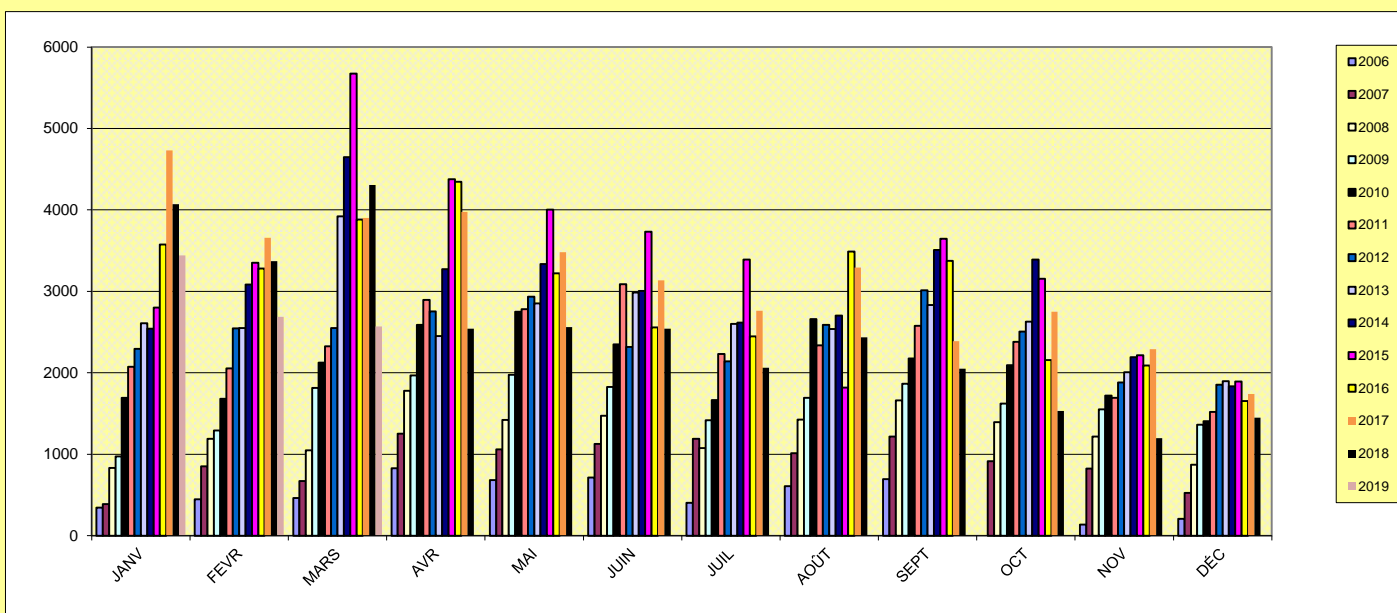

VISITES MENSUELLES

	2006	2007	2008	2009	2010	2011	2012	2013	2014	2015	2016	2017	2018	2019	visites / jr	diff 2017 2018
JANV	346	388	834	975	1691	2074	2295	2607	2542	2803	3575	4730	4070	3441	111	-629
FEVR	448	851	1190	1291	1681	2056	2547	2551	3083	3352	3281	3656	3370	2687	96	-683
MARS	463	669	1049	1815	2126	2326	2551	3922	4647	5673	3880	3901	4308	2570	92	-1738
AVR	829	1252	1778	1969	2590	2896	2754	2450	3271	4377	4347	3976	2541			
MAI	682	1060	1420	1975	2748	2782	2936	2854	3337	4004	3223	3482	2560			
JUIN	713	1125	1473	1828	2350	3087	2317	2987	3004	3734	2558	3136	2540			
JUJIL	402	1191	1075	1418	1667	2233	2140	2602	2616	3391	2446	2760	2062			
AOÛT	609	1012	1424	1693	2658	2337	2587	2537	2703	1819	3489	3291	2437			
SEPT	696	1218	1661	1866	2177	2576	3015	2831	3508	3646	3373	2389	2052			
OCT	Nouveau	913	1395	1621	2092	2379	2507	2630	3391	3154	2156	2750	1530			
NOV	138	823	1219	1550	1721	1693	1883	2009	2193	2215	2088	2292	1199			
DÉC	206	527	873	1363	1405	1518	1853	1897	1834	1895	1653	1738	1451			
avant 2006: 10377	5532	11029	15391	19364	24906	27957	29385	31877	36129	40063	36069	38101	30120	8698		
TOTAL			42329	61693	86599	114556	143941	175818	211947	252010	288079	326180	356300	364998		
Visiteurs/jour	30	42	53	68	77	80	87	99	110	99	104	83				
			+3973	+5542	+3051	1428	2492	4252	3934	-3994	2032	-7981				

RECAPITULATIFS

	Pages vues	Visites	visiteurs	
2009	570	266	189	max/jour
	26	15	13	min/jour
	42341	24730	19348	TOTAL
2010	522	384	222	max/jour
	28	26	21	min/jour
	44082	33504	24906	TOTAL
2011	452	322	245	max/jour
	32	30	28	min/jour
	121693	97253	27957	TOTAL
2012	597	447	280	max/jour
	43	34	31	min/jour
	45137	36750	29385	TOTAL
2013	876	718	593	max/jour
	40	38	33	min/jour
	49984	38960	31877	TOTAL
2014	1468	876	697	max/jour
	45	37	32	min/jour
	57817	44639	36129	TOTAL